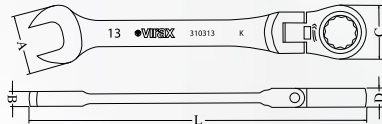

ΓΕΡΜΑΝΟΠΟΛΥΓΩΝΟ ΚΛΕΙΔΙ ΚΑΣΤΑΝΙΑΣ ΜΕ ΑΡΘΡΩΤΗ ΚΕΦΑΛΗ

NEO

**Για ακόμη πιο γρήγορο σφίξιμο
και ευκολία στη χρήση ακόμα και
στα πιο δυσπρόσιτα σημεία !**

**Μέγιστη πρόσβαση
Αρθρωτή κεφαλή στις 180°**

**Γρήγορο σφξιμο
με ακρίβεια
Μηχανισμός καστανίας,
γωνιά επαναφοράς στις 5**

Σετ με 7 κλειδιά καστάνιας με αρθρωτή κεφαλή

Διαστάσεις: 8, 9, 10, 11, 12, 13 και 17 mm

12γωνο προφίλ : Το 12γωνο προφίλ επιτρέπει την ευκολότερη τοποθέτηση του κλειδιού στο παξιμάδι από ότι το βγωνο προφίλ.

Αρθρωτή κεφαλή στις 180 : Μέγιστη πρόσβαση ακόμη και σε δυσπρόσιτα σημεία.

Μηχανισμός καστάνιας, γωνία επαναφοράς στις 5 :

- Γρήγορο σφίξιμο χάρη στο μηχανισμό καστάνιας,
- Σφίξιμο ακόμη και στα πιο δυσπρόσιτα σημεία χάρη στη μικρή γωνία επαναφοράς.

| ΠΕΡΙΓΡΑΦΗ | Διαστάσεις κλειδιών (mm) | Διαστάσεις (mm) | kg | Κωδ. |
|------------------|--------------------------|-----------------|------|--------|
| Σετ με 7 κλειδιά | 8-9-10-11-12-13-17 | 190 x 80 x 35 | 0,63 | 310325 |