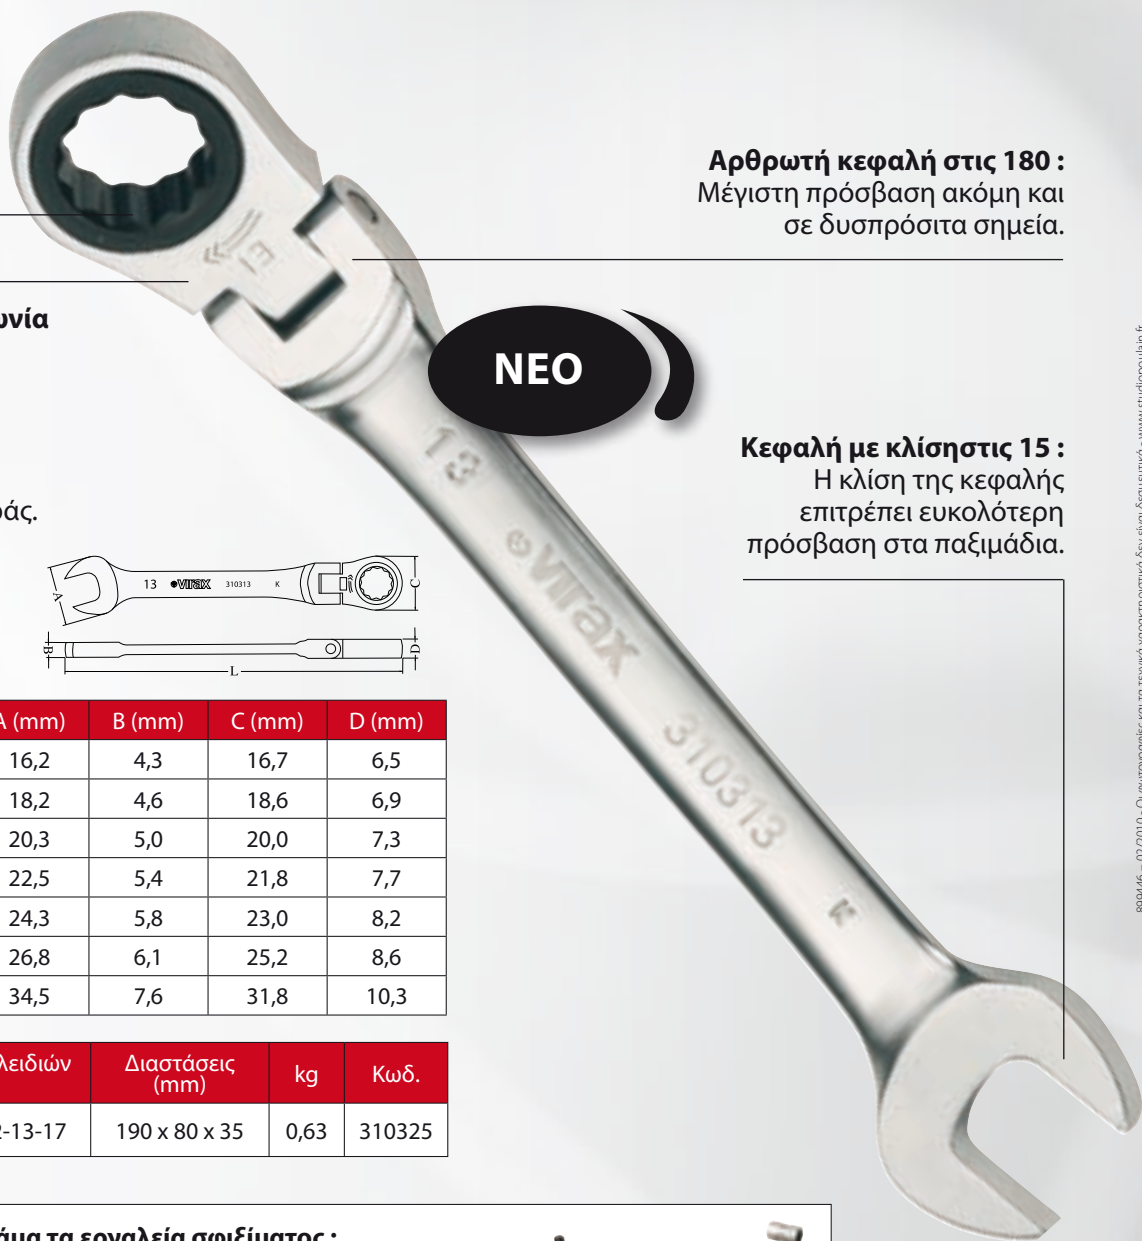

ΓΕΡΜΑΝΟΠΟΛΥΓΩΝΟ ΚΛΕΙΔΙ ΚΑΣΤΑΝΙΑΣ ΜΕ ΑΡΘΡΩΤΗ ΚΕΦΑΛΗ

NEO

**Για ακόμη πιο γρήγορο σφίξιμο
και ευκολία στη χρήση ακόμα και
στα πιο δυσπρόσιτα σημεία !**

**Μέγιστη πρόσβαση
Αρθρωτή κεφαλή στις 180°**

**Γρήγορο σφξιμο
με ακρίβεια
Μηχανισμός καστανίας,
γωνιά επαναφοράς στις 5**

Σετ με 7 κλειδιά καστάνιας με αρθρωτή κεφαλή

Διαστάσεις: 8, 9, 10, 11, 12, 13 και 17 mm

12γωνο προφίλ : Το 12γωνο προφίλ επιτρέπει την ευκολότερη τοποθέτηση του κλειδιού στο παξιμάδι από ότι το βγωνο προφίλ.

Αρθρωτή κεφαλή στις 180 : Μέγιστη πρόσβαση ακόμη και σε δυσπρόσιτα σημεία.

Μηχανισμός καστάνιας, γωνία επαναφοράς στις 5 :

- Γρήγορο σφίξιμο χάρη στο μηχανισμό καστάνιας,
- Σφίξιμο ακόμη και στα πιο δυσπρόσιτα σημεία χάρη στη μικρή γωνία επαναφοράς.

| ΠΕΡΙΓΡΑΦΗ | Διαστάσεις κλειδιών (mm) | Διαστάσεις (mm) | kg | Κωδ. |
|------------------|--------------------------|-----------------|------|--------|
| Σετ με 7 κλειδιά | 8-9-10-11-12-13-17 | 190 x 80 x 35 | 0,63 | 310325 |